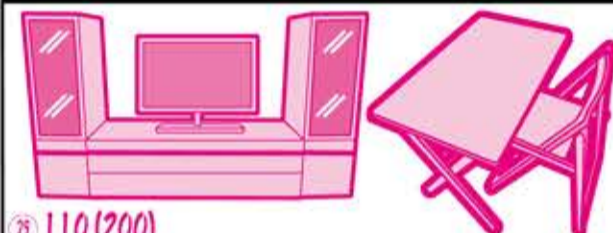

食器棚

- ⑧ 120 オープン食器棚(上置き付) ブラック スモーク強化ガラス ~~139,536円~~ 49,900円
- ⑨ 60 オープン食器棚 ホワイト MDF ハイクロス ~~51,840円~~ 17,800円
- ⑩ 160 ダイニング収納 スタンダード 引き出し/引き出し/引き出し/引き出し ~~354,240円~~ 128,000円
- ⑪ 140 オープン食器棚 ブラウン 引戸タイプ OP扉はモリス仕様 **★** 49,000円
- ⑫ 140 オープン食器棚 木目ホワイト 上ガラス/強化ガラス/強化ガラス ~~225,720円~~ 84,800円
- ⑬ 60 食器棚(上置き付) ホワイト/強化ガラス/強化ガラス ~~198,720円~~ 59,800円
- ⑭ 60 レンジボード ブラウン ナチュラル/強化ガラス ~~86,400円~~ 27,500円
- ⑮ 60 レンジ台 ブラウン MDF ~~38,880円~~ 13,800円
- ⑯ 32 収納(L) ホワイト エナメル塗装 日本製 大型ペール(30L)付 ~~44,280円~~ 15,900円
- ⑰ 110カウンター ナチュラル/強化ガラス/強化ガラス ~~124,200円~~ 17,900円

ソファ・ソファベッド

- ⑮ 3人掛ソファ ブラウン/ブラック/レッド/ホワイト/ブラック ~~102,060円~~ 49,900円
- ⑰ 3人掛ソファ ブラウン/強化ガラス/強化ガラス ~~54,000円~~ 24,800円
- ⑳ 253 コーナ4点(L) ブラウン/強化ガラス/強化ガラス ~~76,000円~~ 35,000円
- ㉑ 3人掛ソファ グリーン/金網塗装/木目ラバー/強化ガラス ~~145,800円~~ 49,800円
- ㉒ 1人掛ソファ グリーン/金網塗装/木目ラバー/強化ガラス ~~81,000円~~ 29,800円
- ㉓ 3人掛モーションソファ グレー/強化ガラス ~~129,600円~~ 59,800円
- ㉔ 高座椅子 ブラウン/強化ガラス/強化ガラス ~~43,200円~~ 11,800円
- ㉕ 1人掛パーソナルチェア ホワイト/オットマン/収納式/強化ガラス/PVC ~~52,920円~~ 14,800円
- ㉖ 191 カウチソファ グレー/ブルー/アイボリー/カービングタイプ **★** 29,800円
- ㉗ 178 カウチソファ ブラック/カービングタイプ **限定・1本** **★** 27,800円
- ㉘ S ソファベッド レッド PVC ~~40,608円~~ 11,800円

TVボード・サイドボード・書棚

- ㉙ 110(200) スライドTVボード ホワイト 伸長式 ~~48,600円~~ 14,800円
- ㉚ 150 TVボード(L) ナチュラル/黒スチール/白木製 ~~43,200円~~ 18,800円
- ㉛ 180 TVボード(L) ウォルナット/ウォルナット/可動扉/強化ガラス ~~98,000円~~ 29,900円
- ㉜ 160 TVボード ホワイト/エナメル塗装/強化ガラス ~~77,328円~~ 26,800円
- ㉝ 275 TVボード3点 グレー/カウンター/強化ガラス/強化ガラス ~~228,960円~~ 89,800円
- ㉞ 165 ミドルTVボード ナチュラル/オーク材/強化ガラス ~~89,800円~~ 48,000円
- ㉟ 120 サイドボード ナチュラル/強化ガラス/強化ガラス ~~124,200円~~ 17,800円
- ㊱ 25 キャビネット 木目ブラック/ホワイト/強化ガラス/強化ガラス/UV塗装 ~~54,972円~~ 9,900円
- ㊲ 80 折畳デスク2点 ブラウン 軽量 ~~20,520円~~ 3,500円