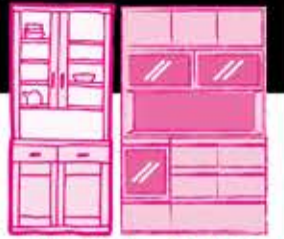

滞留在庫緊急処分

家具&仏壇

※表示の価格は税込価格です。仏壇のみ税別価格です。ご了承ください。

ダイニングセット

- ① 120 食堂4点 ナチュラルオーク材塗装ウレタン塗装 ~~69,120円~~ 24,800円
- ② 75 食堂3点 ウォルナット・ナチュラル・ホワイト 深さ33号 **★** 15,800円
- ③ 150 食堂5点セット ホワイト/ブラック/UV塗装 脚付 高脚タイプ ~~247,320円~~ 69,800円
- ④ 180 食堂4点セット ウォルナット系 脚付 **飛騨家具** ~~596,160円~~ 449,000円

食器棚

- ⑧ 120 オープン食器棚(上置き付) ブラック スモーク強化ガラス ~~139,536円~~ 49,900円
- ⑨ 60 オープン食器棚 ホワイト MDF ハイクロス ~~51,840円~~ 17,800円
- ⑩ 160 ダイニング収納 スタンダード 引き出し/引き出し/引き出し/引き出し ~~354,240円~~ 128,000円
- ⑪ 140 オープン食器棚 ブラウン 引戸タイプ OP扉はモリス仕様 **★** 49,000円
- ⑫ 140 オープン食器棚 木目ホワイト 上ガラス/強化ガラス/強化ガラス ~~225,720円~~ 84,800円
- ⑬ 60 食器棚(上置き付) ホワイト/強化ガラス/強化ガラス ~~198,720円~~ 59,800円
- ⑭ 60 レンジボード ブラウン ナチュラル/強化ガラス ~~86,400円~~ 27,500円
- ⑮ 60 レンジ台 ブラウン MDF ~~38,880円~~ 13,800円
- ⑯ 32 収納(L) ホワイト エナメル塗装 日本製 大型ペール(30L)付 ~~44,280円~~ 15,900円
- ⑰ 110カウンター ナチュラル/強化ガラス/強化ガラス ~~124,200円~~ 17,900円