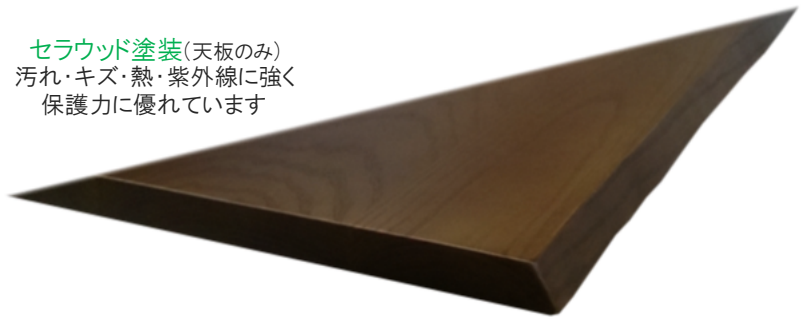

セラウツド塗装(天板のみ)
汚れ・キズ・熱・紫外線に強く
保護力に優れています

天板

■サイズ・価格表 (天厚3cmまたは4cm・幅1cm刻み・奥行5cm刻みにてご指定下さい)

W幅\D奥行	60-80	85	90	95	100
80-100	区分A	B	C	E	F
101-120	B	B	C	E	F
121-140	C	C	D	E	F
141-150	D	D	D	F	G
151-170	E	E	E	F	G
171-190	F	F	F	F	G
191-210	G	G	G	G	G