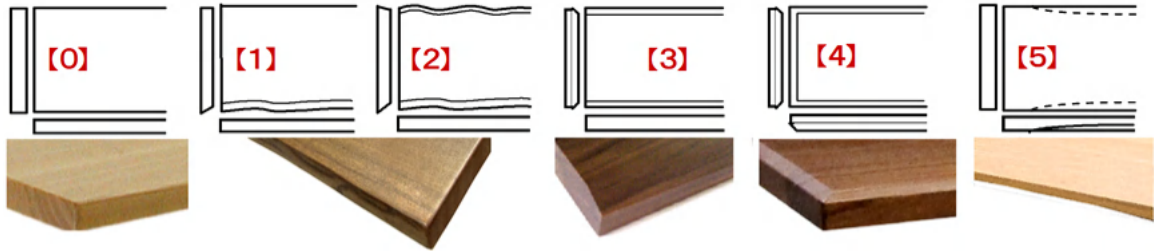

天板

■サイズ・価格表 (天厚3cmまたは4cm・幅1cm刻み・奥行5cm刻みにてご指定下さい)

W幅\D奥行	60-80	85	90	95	100
80-100	区分A	B	C	E	F
101-120	B	B	C	E	F
121-140	C	C	D	E	F
141-150	D	D	D	F	G
151-170	E	E	E	F	G
171-190	F	F	F	F	G
191-210	G	G	G	G	G

サイズ区分	天厚t30	天厚t40
A	90,000	122,000
B	93,000	139,000
C	96,000	145,000
D	100,000	154,000
E	106,000	161,000
F	113,000	174,000
G	129,000	198,000

■面形状 (0~5の面形状よりご指定下さい)

■品番表記 ⇒ 21 ASしつらい(天厚)DT-(サイズ区分)(幅x奥行)-(面形状)-(塗色)

[例] 天厚30mm・幅1530・奥行850・2面のた付・M色 ⇒ ASしつらい30DT-E153x85-2-M

座卓脚