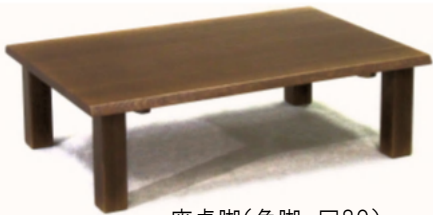

[例] 天厚30mm・幅1530・奥行850・2面のた付・M色 ⇒ ASしつらい30DT-E153x85-2-M

座卓脚

座卓脚(角脚 □80)
21 ASしつらいLT24L(80)-塗色
H320(TH:t30=350・t40=360) ¥32,000

座卓脚(角エグリ脚 ◇60x80)
21 ASしつらいLT4L-塗色
H320(TH:t30=350・t40=360) ¥32,000

LDテーブル脚

天板W幅(cm)	脚番号(棚板サイズ)・価格	
85-120の場合	75	43,000
121-145の場合	100	45,000
146-170の場合	125	47,000
171-210の場合	150	48,000