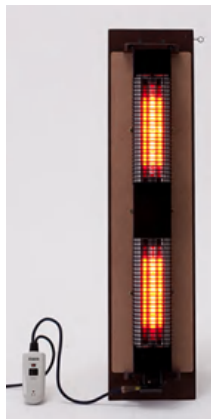

安全・クリーンで省電力・高効率な
人と環境にやさしい
局部ヒーター付ダイニングセット

ファンレスヒーター(安心の外口電気工業製)
ほこりが舞い上がりず衛生的な上に、
面倒なこたつ布団の洗濯もありません。

シンプルで使いやすいリモコン。
3時間自動切タイマー付。
弱120wh-強360wh
コード長3m