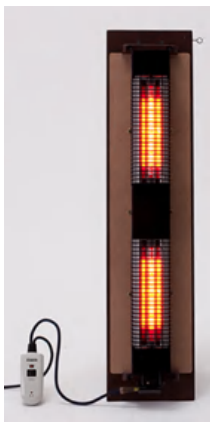

# ステルス13

1404税別

木部：ラバーウッド

張地：パナマ4色(ポリエステル100%)

N色 BN色

CA02 ベージュ BR08 ブラウン GR13 グリーン DD28 オレンジ

TASTE OF NATURE 天然木の温かみと味わい深さをお楽しみ下さい (一品一品木目や節、風合いが異なります。木材の表情に関するご要望には対応致しかねます。)

税別(消費税を加算する必要があります)